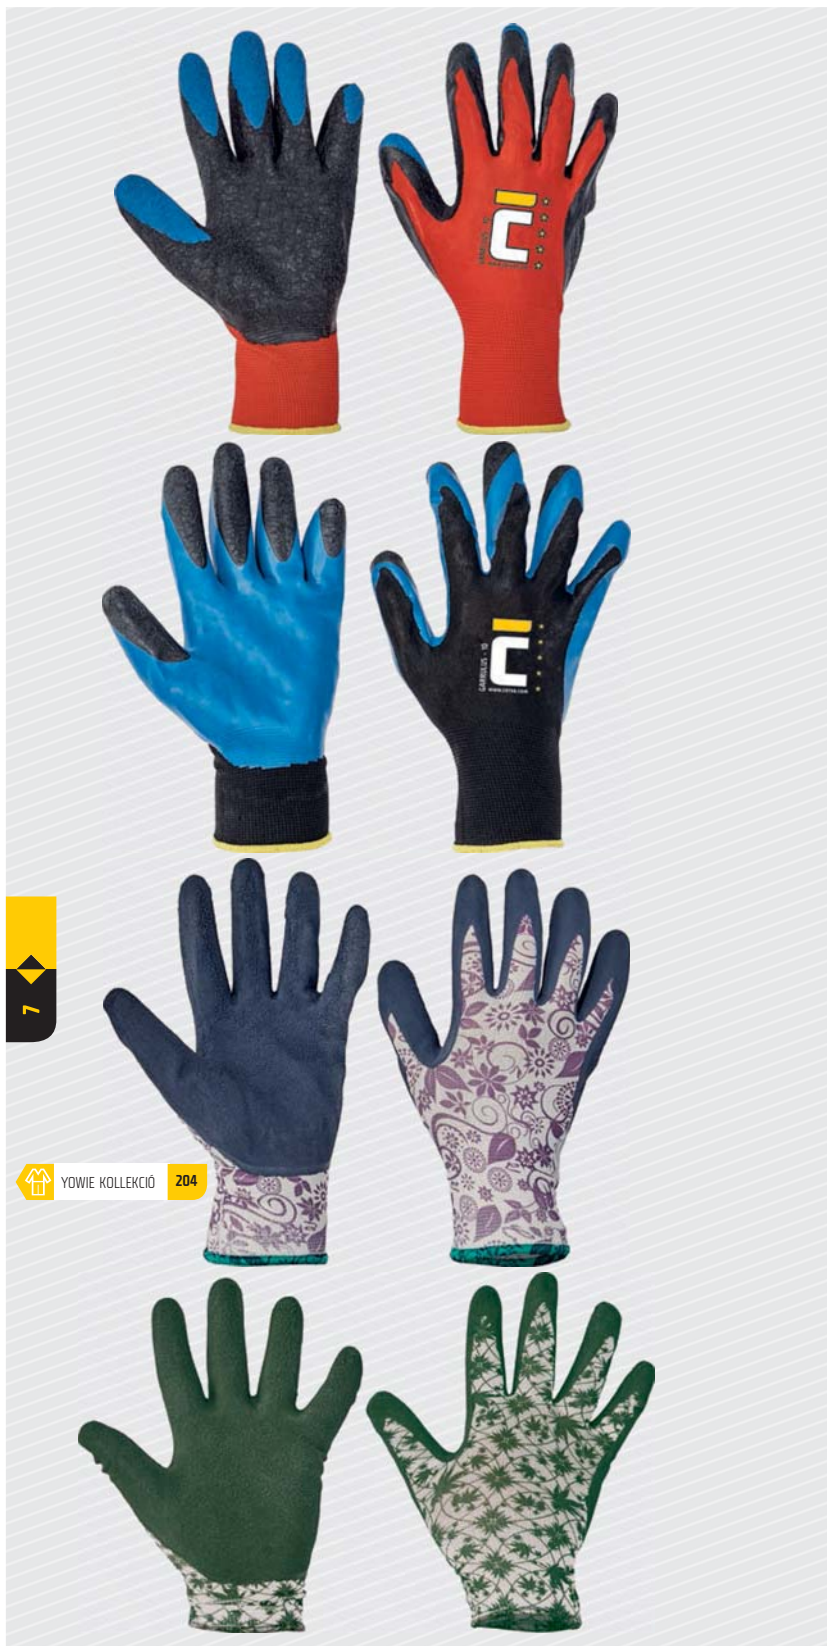

méretek: 8, 9, 10
szín: zöld-fehér
anyag: nejlon
mártás: latex
mártott felület: tenyér + ujjak
mandzsetta: kötött
tűfinomság: 13

MÁRTOTT – POLIURETÁN

BUNTING EVOLUTION

01080006 99 XXX
MOQ 12/240

méretetek: 5, 6, 7, 8, 9, 10, 11
szín: fehér