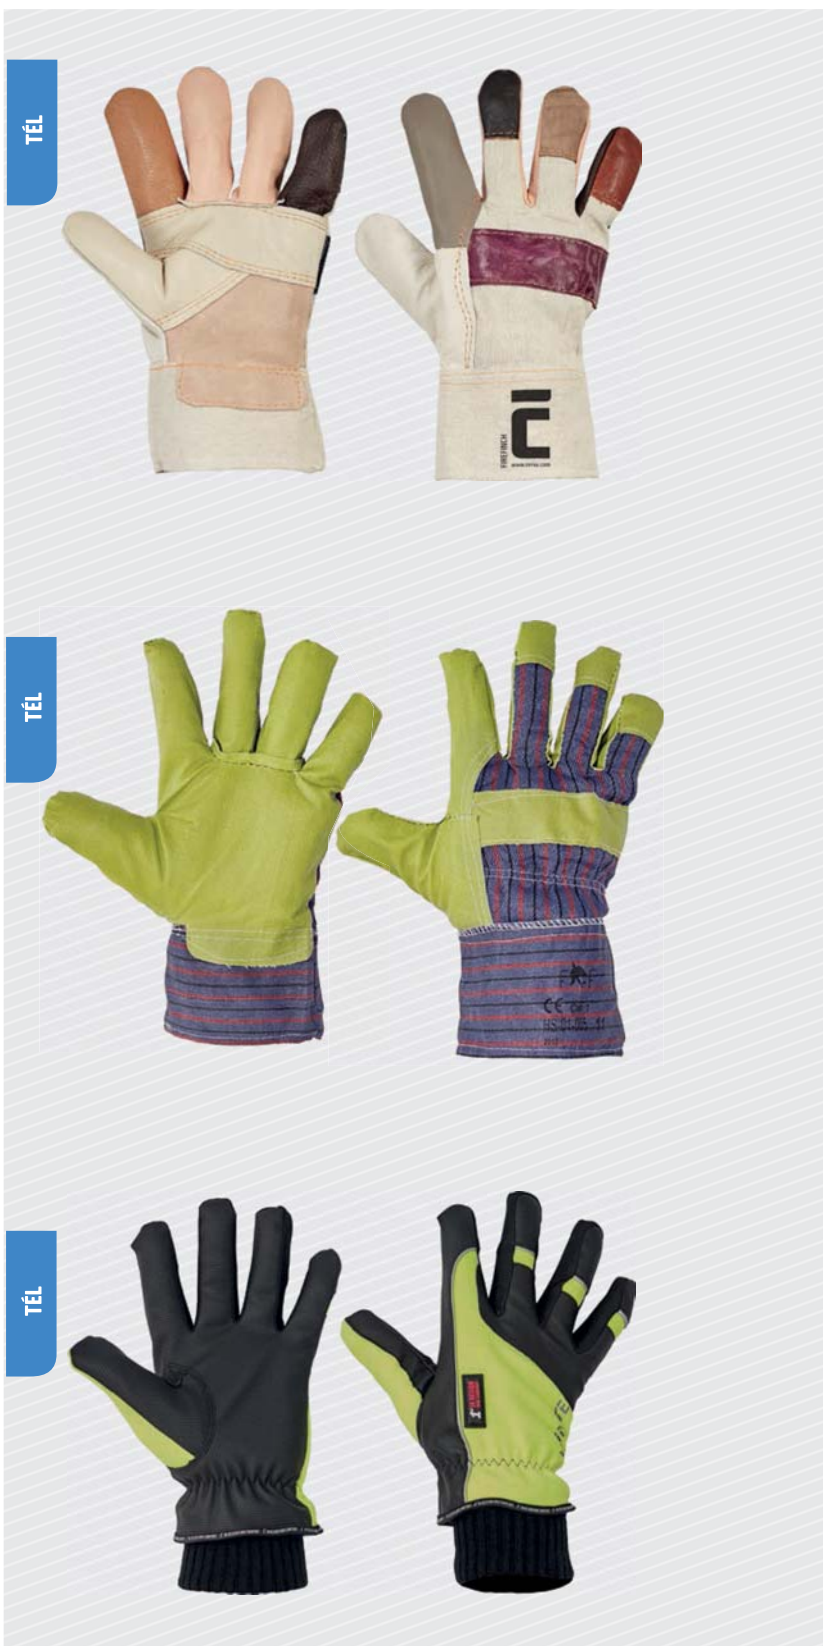

01190010 00 100
MOQ 10/100

méreték: 11
szín: szürke

anyag: marha hasított bőr
megerősítés: -
megerősített terület: -
varrás: -

TÉL

FIREFINCH

01010012 99 110
MOQ 12/72

méret: 11
szín: színekombináció
anyag: marha bútorbőr / pamut
megerősítés: -
megerősített terület: -
varrás: igen