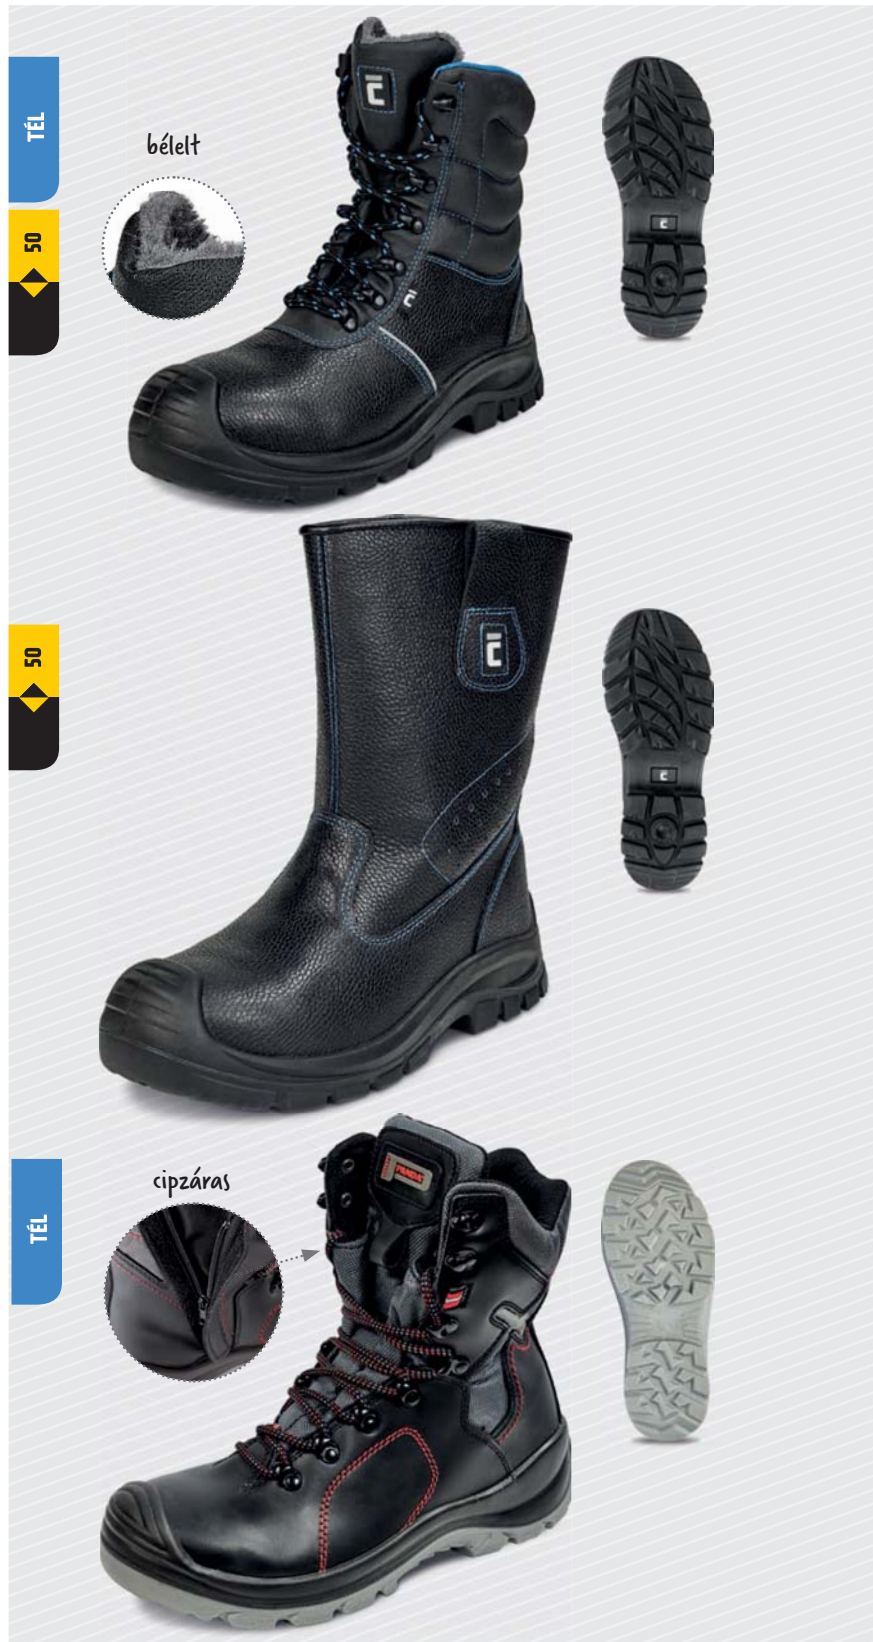

RAVEN XT S3 CI SRC MAGASSZÁRÚ BAKANCS

02040138 60 XXX
MOQ 1/10

méreték: 38, 39, 40, 41, 42, 43, 44, 45, 46, 47, 48, 49, 50
szín: fekete-kék

felsőrész anyaga: bőr
talp anyaga: kétrétegű PU talp
bélés anyaga: hőszigetelt
lábujjvédő anyaga: fém
átszúrás elleni köztalp: fém
tömeg: 745 g

RAVEN XT S3 SRC RIGGER CSIZMA

02040149 60 XXX
MOQ 1/10

méreték: 38, 39, 40, 41, 42, 43, 44, 45, 46, 47, 48, 49, 50
szín: fekete-kék

felsőrész anyaga: bőr
talp anyaga: kétrétegű PU talp
bélés anyaga: poliészter / háló
lábujjvédő anyaga: fém
átszúrás elleni köztalp: fém
tömeg: 790 g

STRALIS S3 SRC MAGASSZÁRÚ BAKANCS

02040016 99 XXX
MOQ 1/6

méreték: 38, 39, 40, 41, 42, 43, 44, 45, 46, 47, 48
szín: fekete-piros

felsőrész anyaga: vízálló full színbőr
talp anyaga: PU / TPU
bélés anyaga: WINTHERM®
lábujjvédő anyaga: fém
átszúrás elleni köztalp: fém
tömeg: 840 g